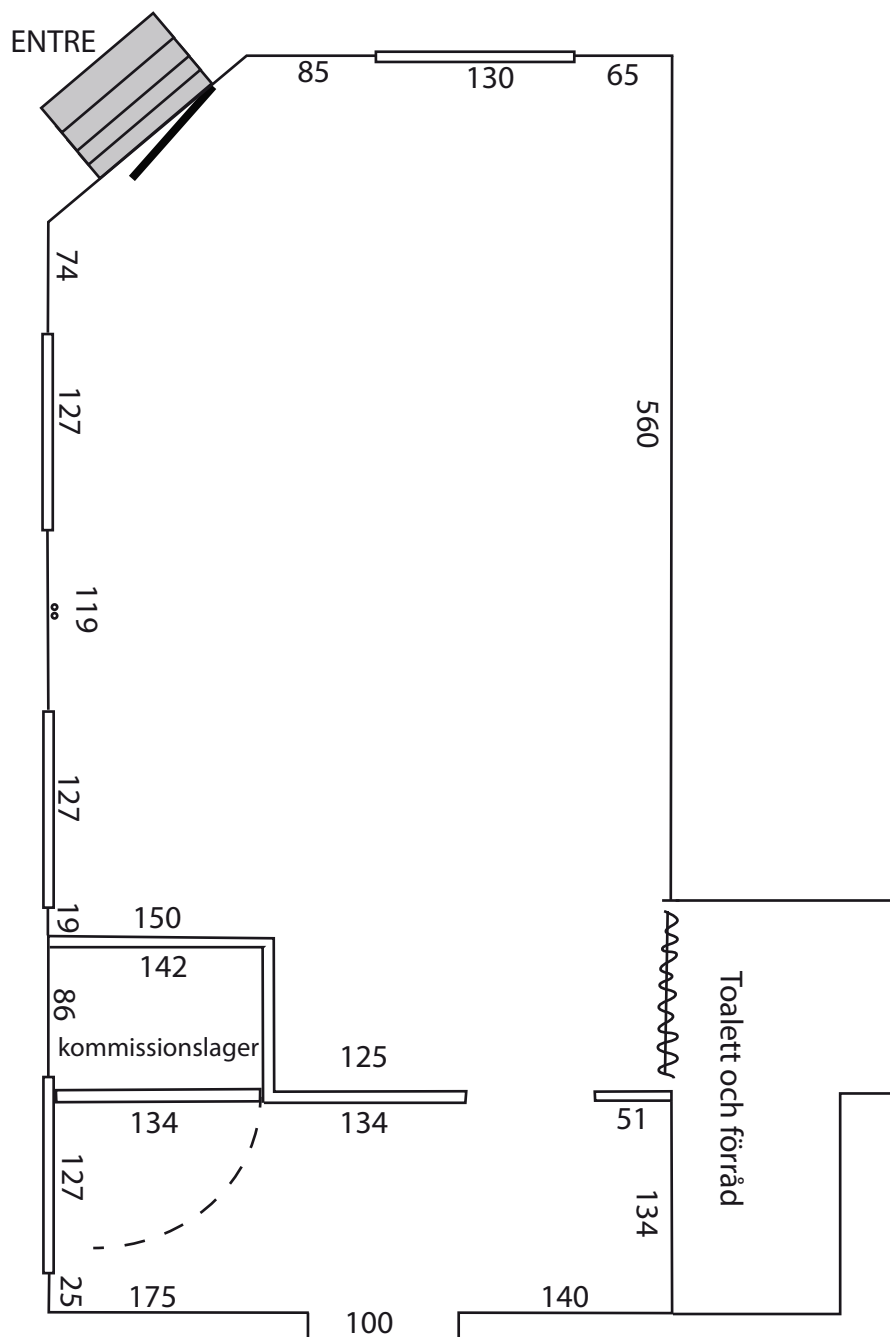

Galleri Ekdahl  
Sundbergsgatan 20  
652 19 KARLSTAD

1 m